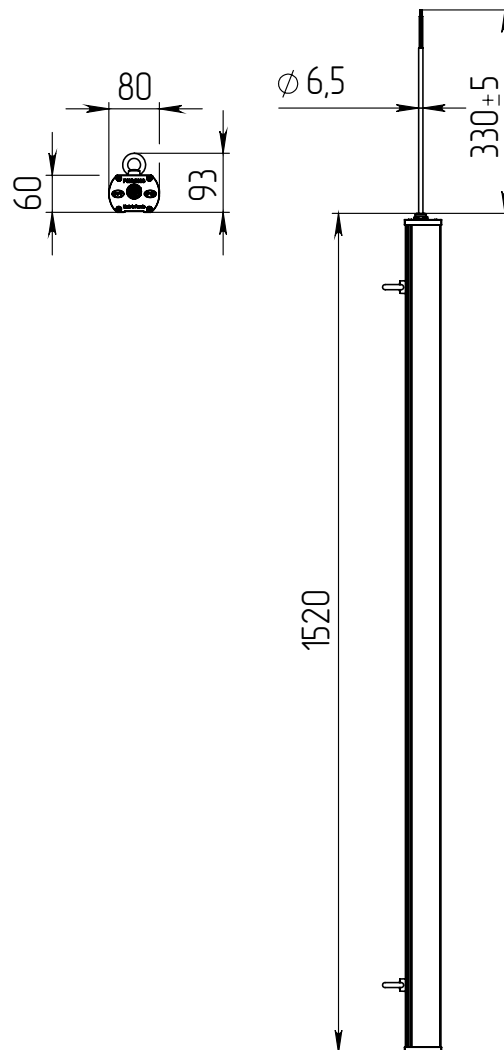

Потребляемая мощность	65 Вт
Световой поток светильника	8 190 Лм
Индекс цветопередачи	Ra>80
Кривая силы света	Д120-косинусная 120°
Цветовая температура	4700-5300 К
Степень защиты корпуса	IP66
Температура эксплуатации	-40 ÷ +50 °С
Вид климатического исполнения	У2
Габариты	80x1500x60 мм
Вес	2,7 кг
Гарантийный срок	5 лет