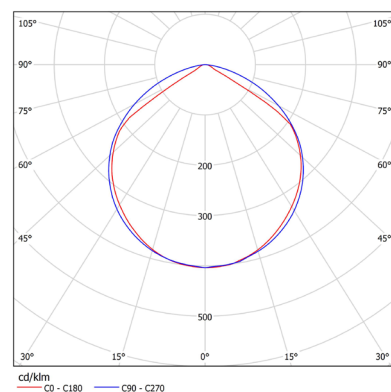

Потребляемая мощность	65 Вт
Световой поток светильника	8 190 Лм
Индекс цветопередачи	Ra>80
Кривая силы света	Д120-косинусная 120°
Цветовая температура	4700-5300 К
Степень защиты корпуса	IP66
Температура эксплуатации	-40 ÷ +50 °С
Вид климатического исполнения	У2
Габариты	80x1500x60 мм
Вес	2,7 кг
Гарантийный срок	5 лет